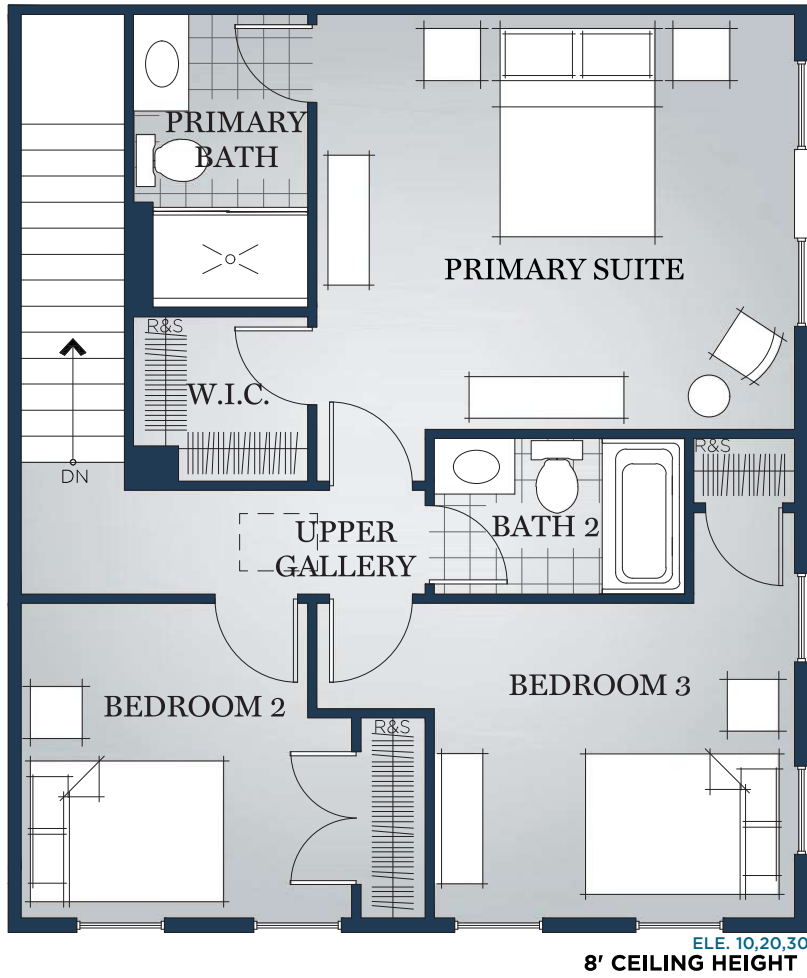

Dimensions

- ELE. 10-20-30 Entry: 20'-6" x 5'-4"
- ELE. 10-20-30 Garage: 19'-7" x 19'-0"
- ELE. 10 Storage: 4'-11" x 9'-3"
- ELE. 20 Storage: 4'-11" x 7'-3"
- ELE. 30 Storage: 4'-11" x 4'-7"
- ELE. 10 Mech.: 4'-6" x 1'-11"
- ELE. 20 Mech.: 4'-6" x 3'-11"
- ELE. 30 Mech.: 4'-6" x 1'-7"
- ELE. 10-20-30 Mech. Closet: 7'-6" x 3'-0"
- ELE. 10-20-30 Laundry: 3'-2" x 5'-7"
- ELE. 10-20 Porch.: 5'-5" x 5'-0"
- ELE. 30 Porch.: 5'-5" x 10'-0"

Dimensions

- ELE. 10-20-30 Dining:** 9'-3" x 13'-7"
- ELE. 10-20-30 P.R.:** 4'-7" x 5'-8"
- ELE. 10-20-30 Kitchen:** 18'-10" x 11'-6"
- ELE. 10-20-30 Great Room:** 15'-7" x 13'-7"

Dimensions

- ELE. 10-20-30 Primary Suite:** 15'-4" x 13'-2"
- ELE. 10-20-30 Primary Suite W.I.C.:** 5'-6" x 5'-2"
- ELE. 10-20-30 Primary Bath:** 5'-6" x 9'-3"
- ELE. 10-20-30 Bath 2:** 8'-0" x 4'-11"
- ELE. 10-20-30 Bedroom 2:** 10'-7" x 10'-0"
- ELE. 10-20-30 Bedroom 3:** 11'-7" x 10'-0"