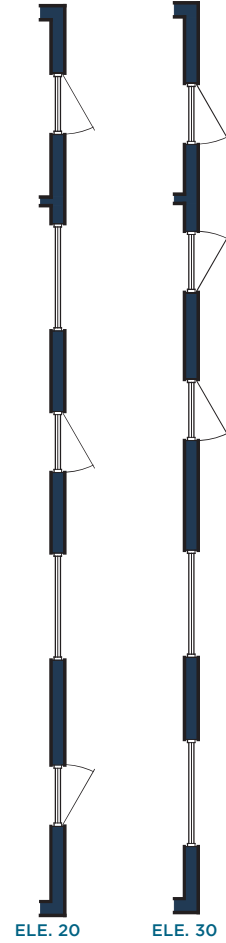

Dimensions

- ELE. 10-20-30 Entry: 20'-6" x 5'-4"
- ELE. 10-20-30 Garage: 19'-7" x 19'-0"
- ELE. 10 Storage: 4'-11" x 9'-3"
- ELE. 20 Storage: 4'-11" x 7'-3"
- ELE. 30 Storage: 4'-11" x 4'-7"
- ELE. 10 Mech.: 4'-6" x 1'-11"
- ELE. 20 Mech.: 4'-6" x 3'-11"
- ELE. 30 Mech.: 4'-6" x 1'-7"
- ELE. 10-20-30 Mech. Closet: 7'-6" x 3'-0"
- ELE. 10-20-30 Laundry: 3'-2" x 5'-7"
- ELE. 10-20 Porch.: 5'-5" x 5'-0"
- ELE. 30 Porch.: 5'-5" x 10'-0"

Dimensions

- ELE. 10-20-30 Dining:** 9'-3" x 13'-7"
- ELE. 10-20-30 P.R.:** 4'-7" x 5'-8"
- ELE. 10-20-30 Kitchen:** 18'-10" x 11'-6"
- ELE. 10-20-30 Great Room:** 15'-7" x 13'-7"

Dimensions

- ELE. 10-20-30 Primary Suite:** 15'-4" x 13'-2"
- ELE. 10-20-30 Primary Suite W.I.C.:** 5'-6" x 5'-2"
- ELE. 10-20-30 Primary Bath:** 5'-6" x 9'-3"
- ELE. 10-20-30 Bath 2:** 8'-0" x 4'-11"
- ELE. 10-20-30 Bedroom 2:** 10'-7" x 10'-0"
- ELE. 10-20-30 Bedroom 3:** 11'-7" x 10'-0"