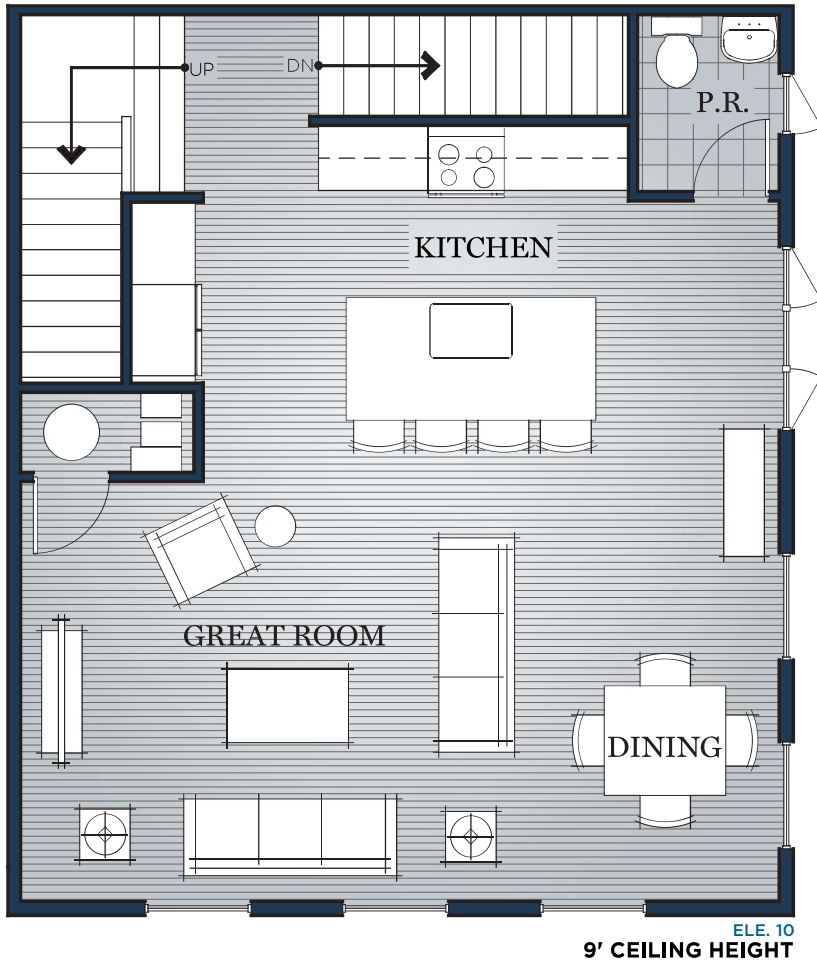

Dimensions

- ELE. 10-20-30 Entry: 20'-6" x 5'-4"
- ELE. 10-20-30 Garage: 19'-7" x 19'-0"
- ELE. 10 Storage: 4'-11" x 9'-3"
- ELE. 20 Storage: 4'-11" x 7'-3"
- ELE. 30 Storage: 4'-11" x 4'-7"
- ELE. 10 Mech.: 4'-6" x 1'-11"
- ELE. 20 Mech.: 4'-6" x 3'-11"
- ELE. 30 Mech.: 4'-6" x 1'-7"
- ELE. 10-20-30 Mech. Closet: 7'-6" x 3'-0"
- ELE. 10-20-30 Laundry: 3'-2" x 5'-7"
- ELE. 10-20 Porch.: 5'-5" x 5'-0"
- ELE. 30 Porch.: 5'-5" x 10'-0"

Dimensions

- ELE. 10-20-30 Dining:** 9'-3" x 13'-7"
- ELE. 10-20-30 P.R.:** 4'-7" x 5'-8"
- ELE. 10-20-30 Kitchen:** 18'-10" x 11'-6"
- ELE. 10-20-30 Great Room:** 15'-7" x 13'-7"

Dimensions

- ELE. 10-20-30 Primary Suite:** 15'-4" x 13'-2"
- ELE. 10-20-30 Primary Suite W.I.C.:** 5'-6" x 5'-2"
- ELE. 10-20-30 Primary Bath:** 5'-6" x 9'-3"
- ELE. 10-20-30 Bath 2:** 8'-0" x 4'-11"
- ELE. 10-20-30 Bedroom 2:** 10'-7" x 10'-0"
- ELE. 10-20-30 Bedroom 3:** 11'-7" x 10'-0"